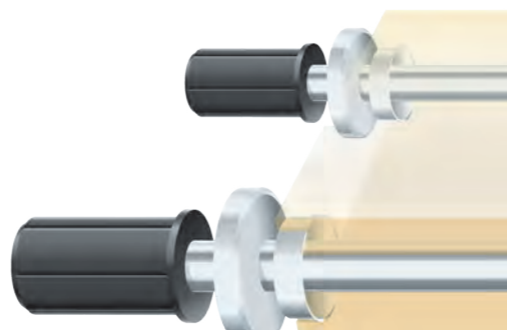

SÉCURITÉ | SOLIDITÉ | CONFORT

Dans l'ADN de Treppenmeister, depuis son origine, le cahier des charges pour la création de nouveaux concepts d'escaliers repose sur des principes de base qui font encore aujourd'hui la différence :

1. UNE SOLIDITÉ EXTRÊME

Tous les escaliers fabriqués par les Créateurs d'escaliers Treppenmeister font l'objet d'une série de tests rigoureux en laboratoire avant d'être diffusés sur le marché. Chaque marche est testée pour supporter une charge comprise entre 1,6 et 1,9 tonne. Ils doivent garantir une résistance élevée pour chaque situation prévisible et une utilisation de plusieurs milliers de fois. La preuve ? La durée d'utilisation de l'escalier suspendu est de 50 ans minimum.

2. LA PREUVE PAR LA CERTIFICATION

Gage de cette exigence de qualité et de sécurité, Treppenmeister a été le premier fabricant d'escaliers à obtenir, en 2005, l'Agrément Technique Européen (norme CE). Outre la garantie de stabilité, cette certification implique d'autres paramètres comme la sécurité d'utilisation, l'aspect environnemental, le contrôle permanent des matériaux et de la production. Elle exige également que le personnel participe régulièrement à des cycles de formation, afin de maîtriser parfaitement les dernières techniques de fabrication et de pose.

3. DES ESCALIERS SILENCIEUX