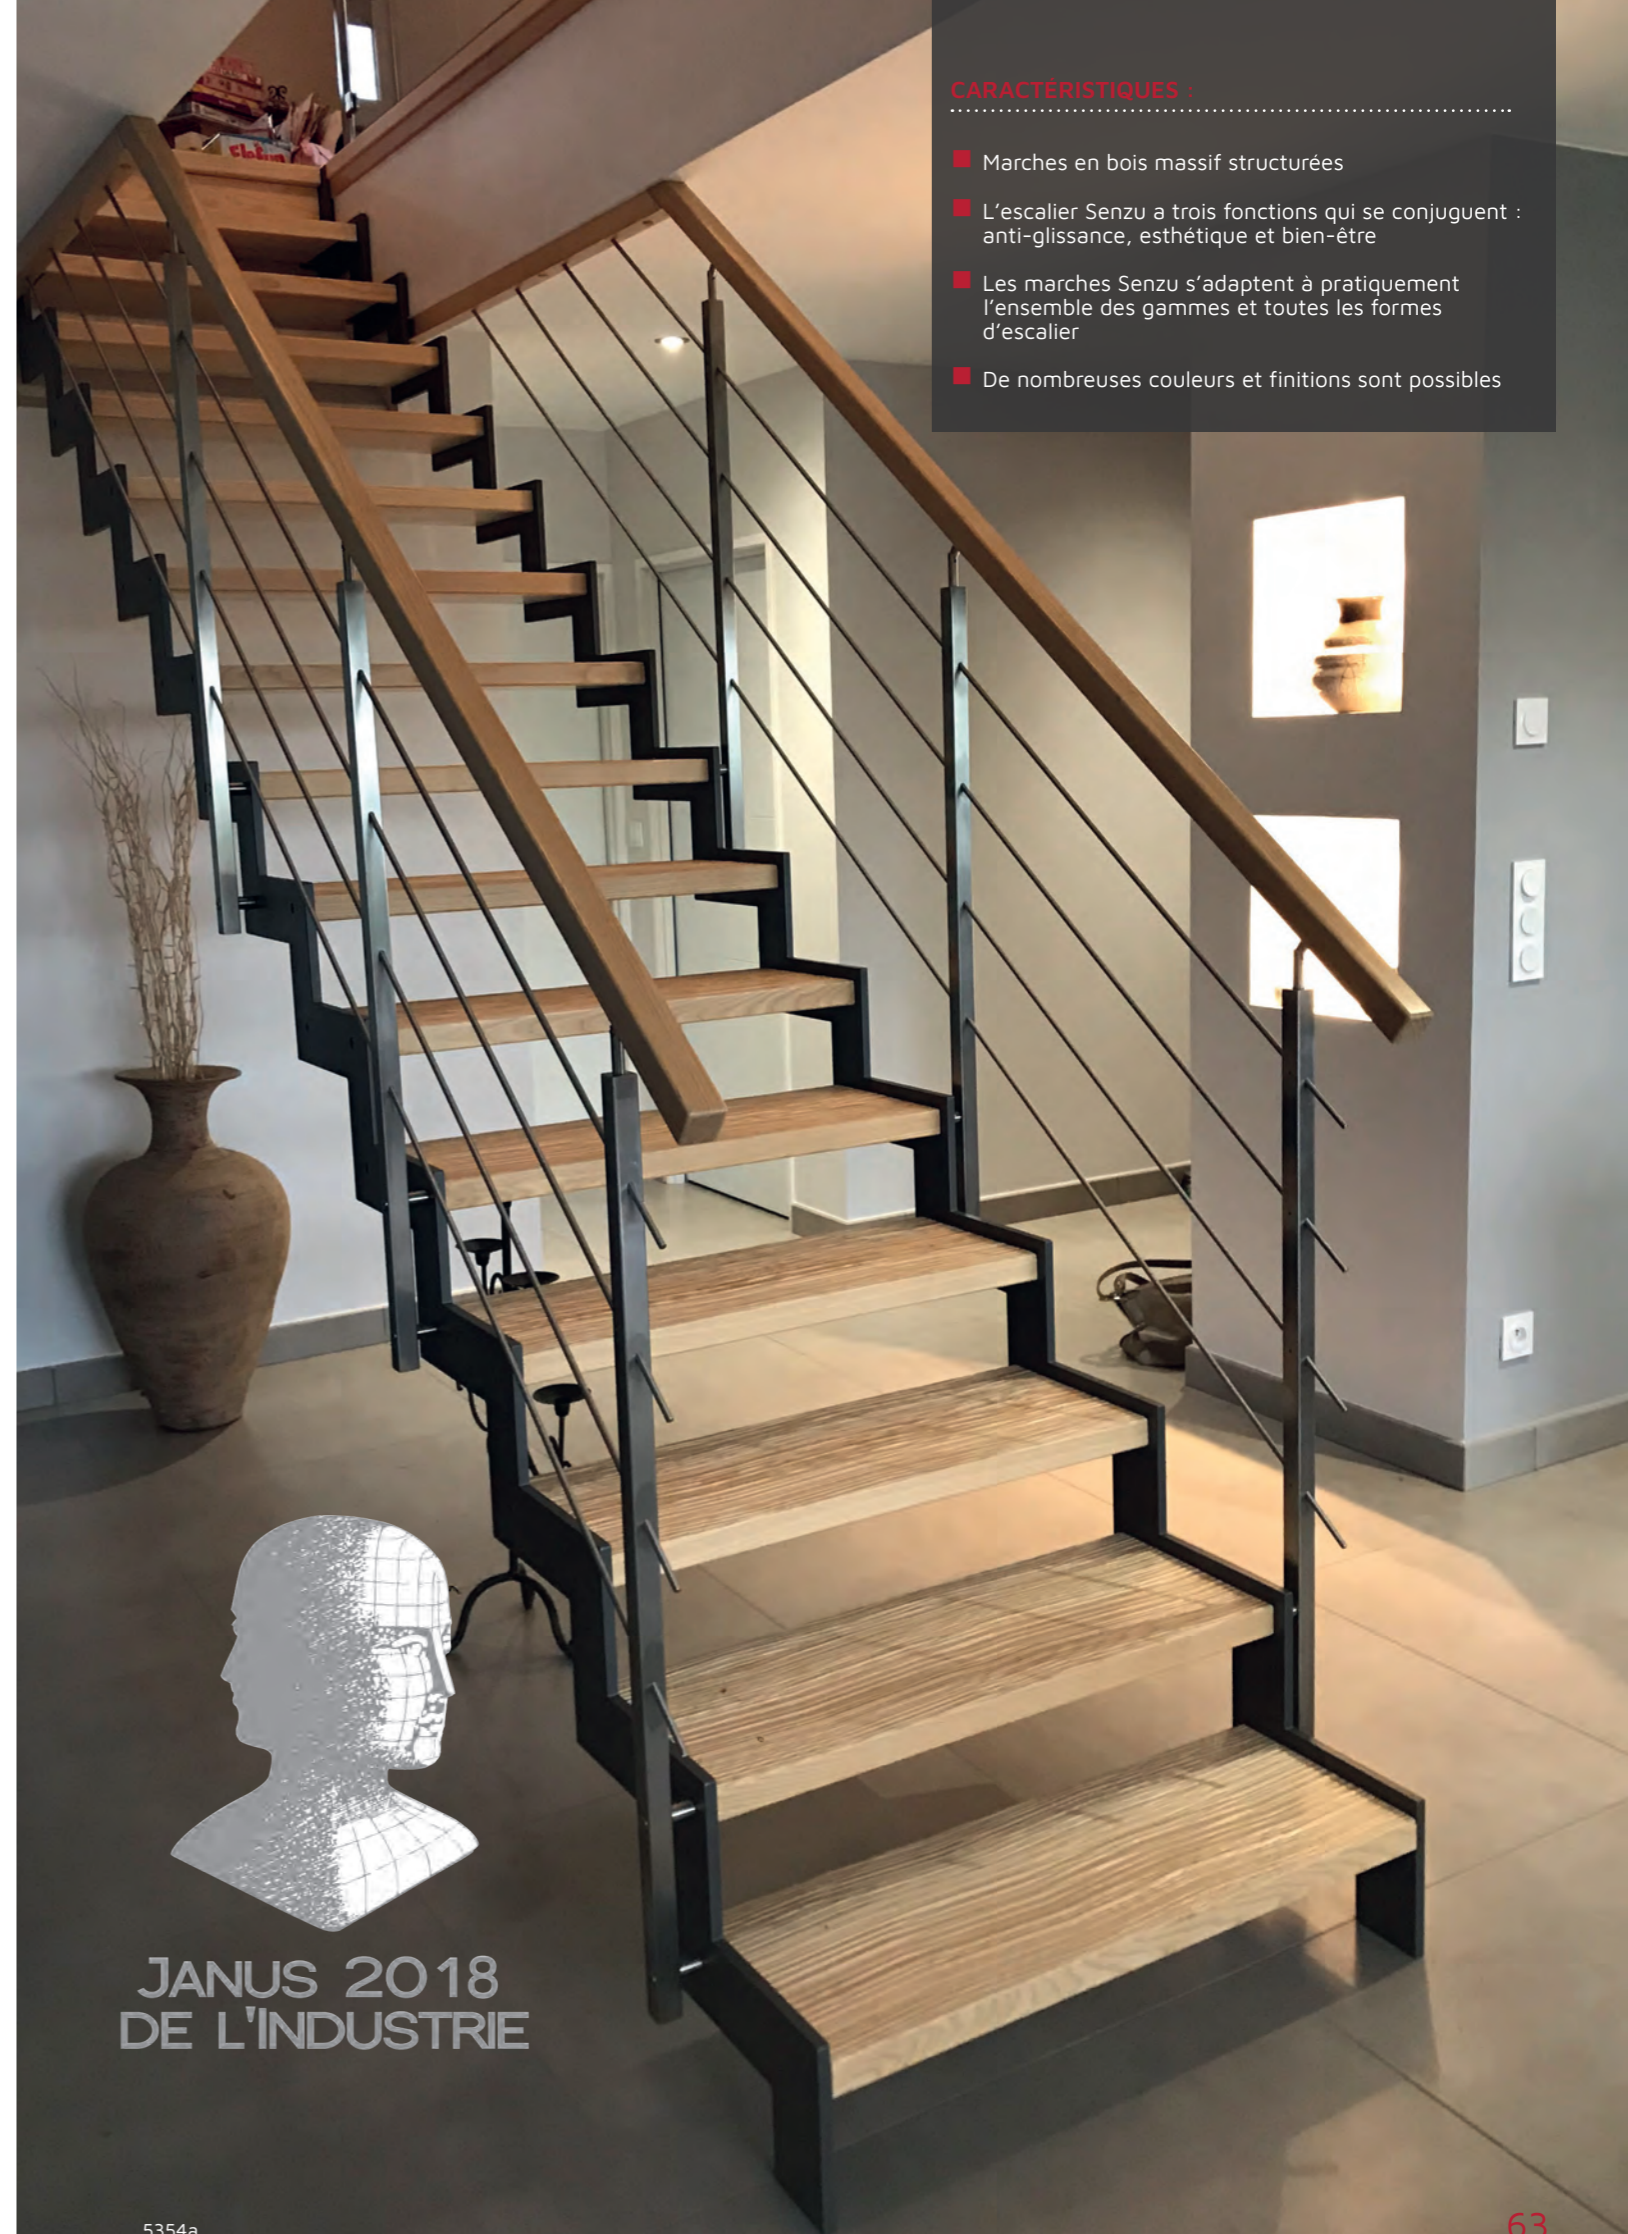

1. **CARACTÉRISTIQUES :**
2. Marches en bois massif structurées
   - L'escalier Senzu a trois fonctions qui se conjuguent : anti-glissance, esthétique et bien-être
   - Les marches Senzu s'adaptent à pratiquement l'ensemble des gammes et toutes les formes d'escalier
   - De nombreuses couleurs et finitions sont possibles

JANUS 2018
DE L'INDUSTRIE

5354a