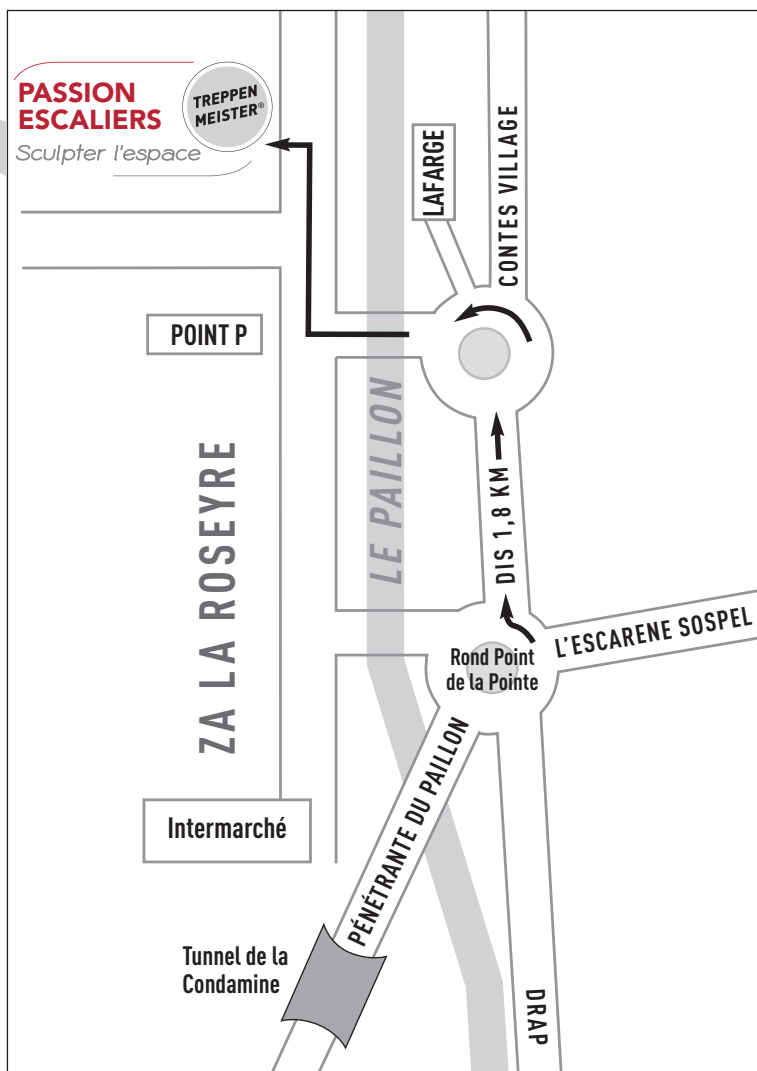

Venez nous rencontrer :

Par l'autoroute : Sortie 55 Nice Est. En bas de la bretelle de l'autoroute continuez tout droit, sous l'autopont prendre à gauche la pénétrante du Paillon en direction de : La Trinité, Contes, Sospel jusqu'au rond point de La Pointe (environ 9 kms - 10 minutes). Puis suivre le plan.