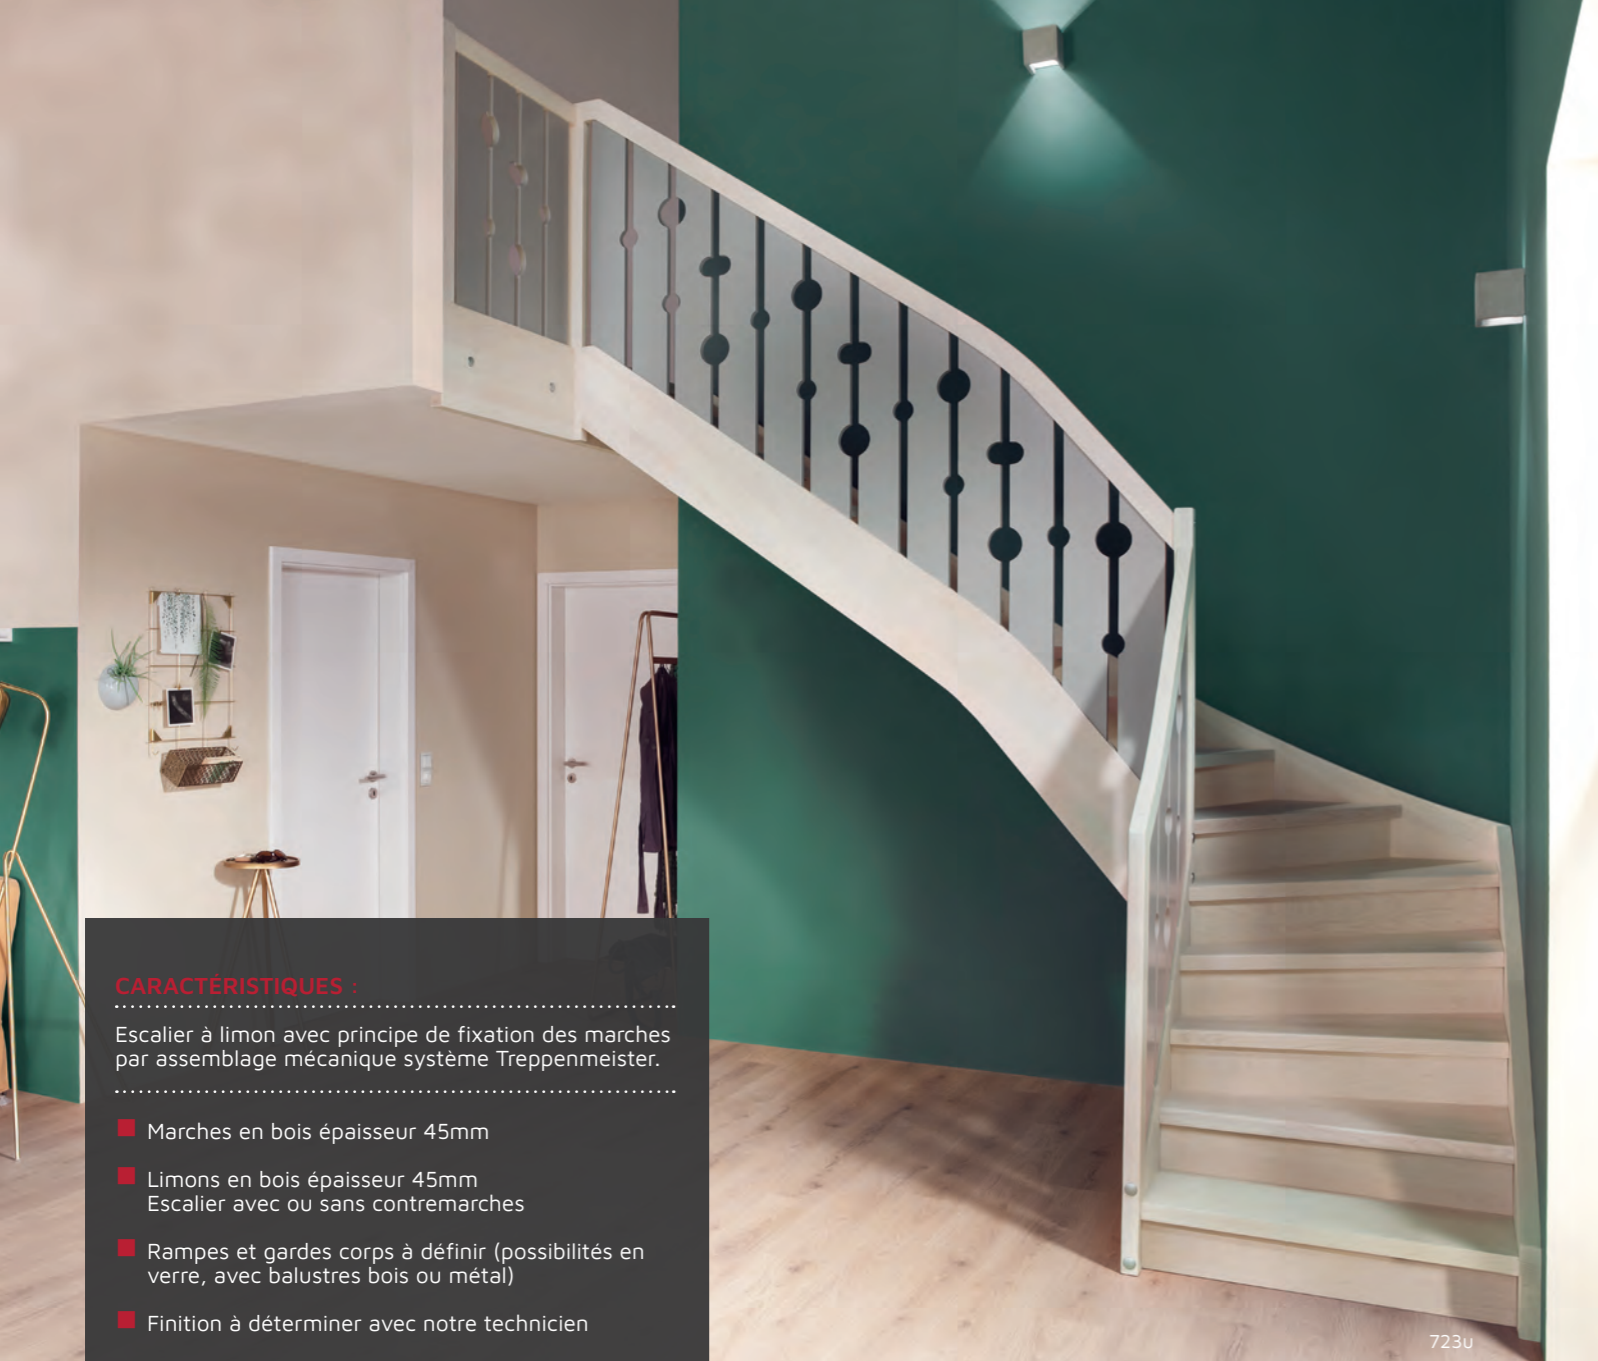

747a

6012a

CARACTÉRISTIQUES :

Escalier à limon garde-corps tout en bois. Toutes formes d'escaliers possibles : droit, quart tournant ou courbe

- Marches en bois massif, disponibles en plusieurs essences de bois et finitions
- Panneau de limon à âme latté contrecollé, parement médium avec film d'impression
- Plusieurs couleurs et possibilités de finition possibles pour le panneau de limon

6012g

Gamme OCTA

Lignes pures dans l'esprit minimaliste

Dans l'esprit minimaliste, OCTA fait illusion pour se fondre dans l'espace. Des lignes pures, du bois, des couleurs claires, de la simplicité et du confort, OCTA saura ravir les amoureux du style épuré. Fabriqué localement par un artisan Treppenmeister, cet escalier est conçu pour minimiser son impact environnemental. Un certificat du bilan carbone en atteste.

740a

740m

CARACTÉRISTIQUES :

Escalier à limon avec principe de fixation des marches par assemblage mécanique système Treppenmeister.

- Marches en bois épaisseur 45mm
- Limons en bois épaisseur 45mm
Escalier avec ou sans contremarches
- Rampes et gardes corps à définir (possibilités en verre, avec balustres bois ou métal)
- Finition à déterminer avec notre technicien