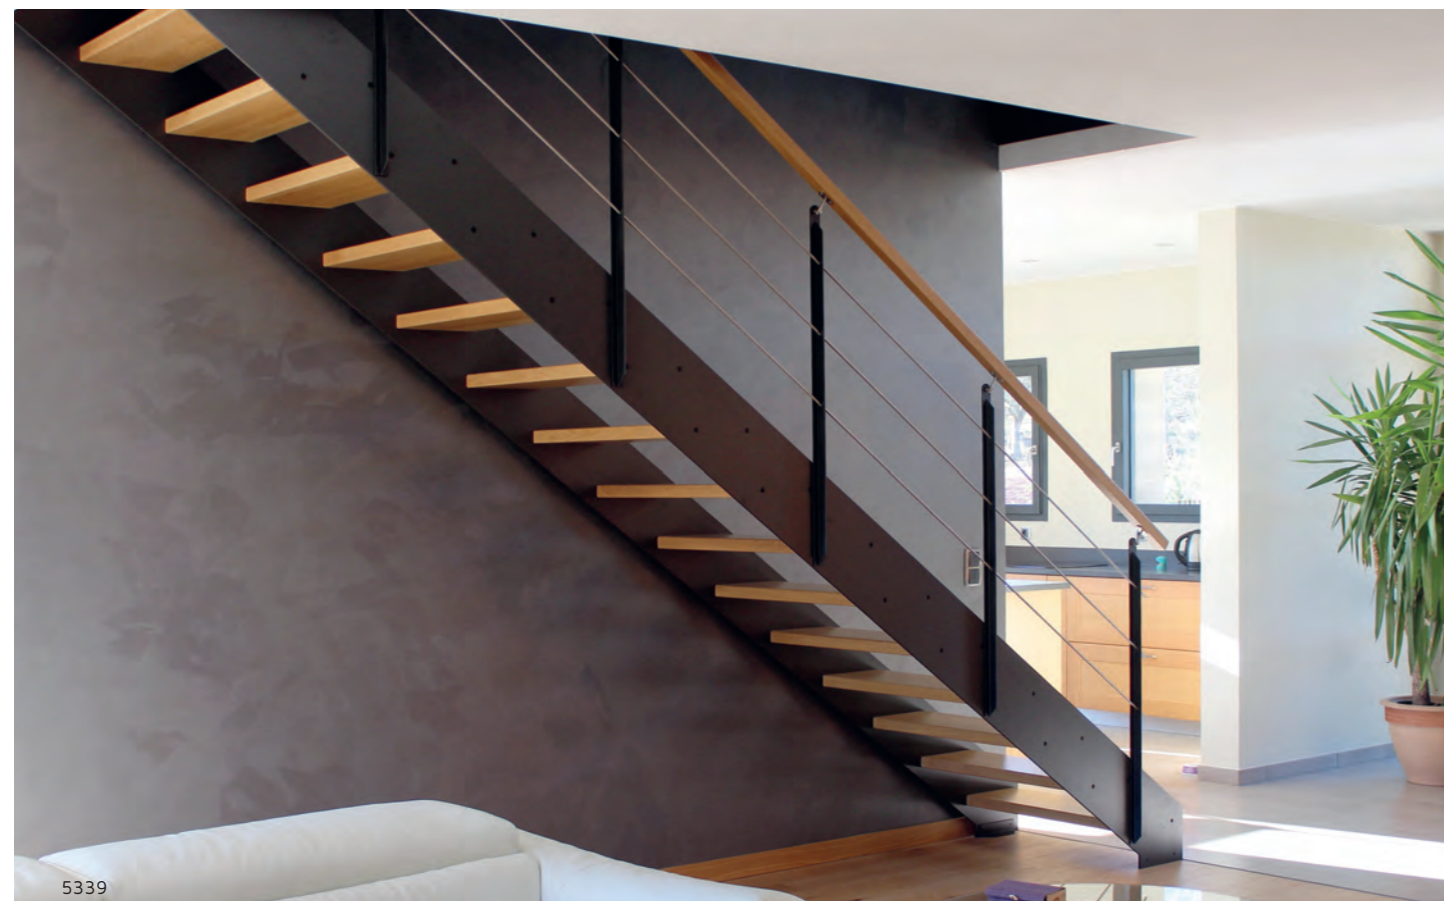

Sobre et légère

Le mariage harmonieux des matériaux, permet de varier les plaisirs pour des combinaisons originales et très tendances.

5252b

5454a

677a

5328n

CARACTÉRISTIQUES :

Escalier sur mesure totalement personnalisable. L'escalier Loft est la synthèse du savoir-faire des Créateurs d'escalier Treppenmeister dans l'alliance des matériaux.

- Marches en bois massif au choix avec fixation mécanique presque invisible
- Limon en HPL (stratifié haute densité)
- Escalier sans contremarches (possibilité avec contremarches)
- Marches en bois massif (hêtre, frêne, chêne, érable,...)
- Main courante en bois de forme ronde ou carrée de même essence que le bois des marches
- Balustres de garde-corps : profil en T ou en U en acier laqué ou en inox avec des tiges en inox ou des câbles en acier inox torsadés
- Variantes de garde-corps : avec lisses horizontales « Reling » en acier inox plein, en verre feuilleté, en tôle acier ou aluminium perforé, en panneaux verticaux synthétiques de 10 mm (polycarbonate,...)