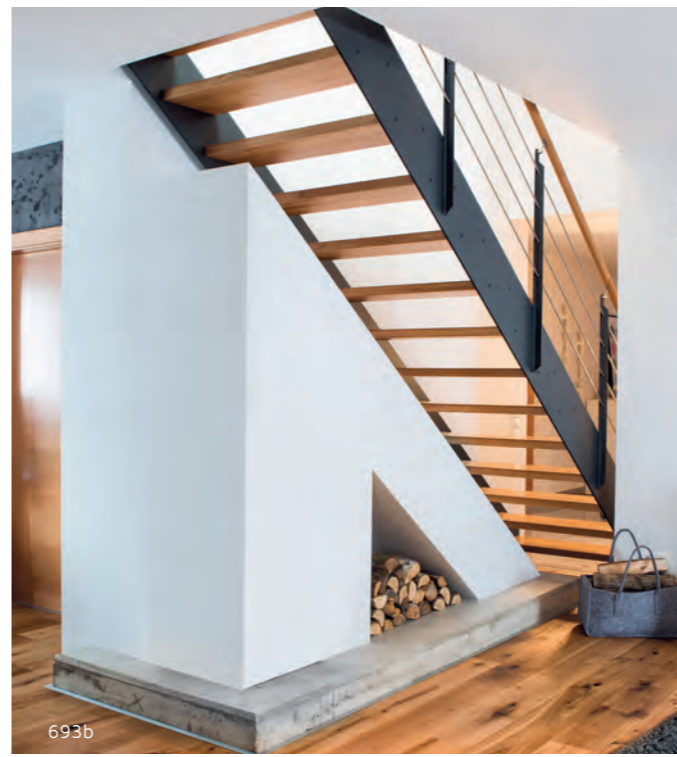

Une finition rouille avec des marches aspect béton ciré :
Pour le bonheur des inconditionnels de l'esprit industriel, les Créateurs d'escaliers Treppenmeister ont travaillé pour Loft une finition rouille sur les limons et béton ciré sur les marches. L'avantage ? Vous obtenez l'effet recherché en conservant le confort, la chaleur et le silence d'un escalier bois avec limon en composite.

Gamme LOFT

L'esprit industriel

L'escalier Loft possède toutes les caractéristiques recherchées en termes de design pour ce style tout en bénéficiant du savoir-faire des fabricants Treppenmeister qui l'ont conçu pour plus de confort, de silence et de sécurité dans l'habitat contemporain.