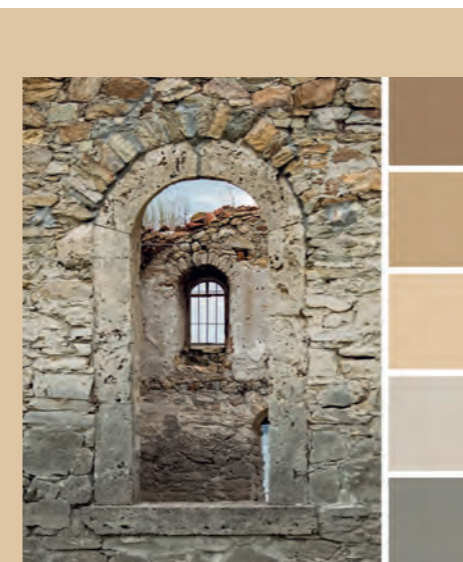

INSPIRATION MATIÈRES