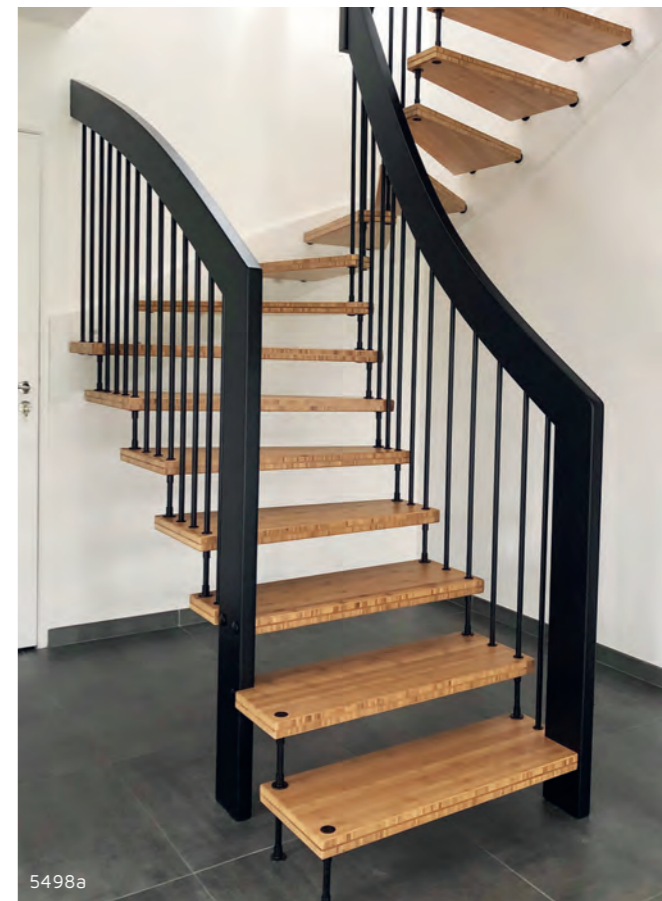

- Marches en bois massif au choix, tel que Hêtre, Chêne, Frêne et suspendues à la main courante
- Mains courantes porteuses en bois massif, droites ou courbes selon la configuration et les choix esthétiques
- Assemblage poteau et main courante à coupe d'onglet et becquet dans les angles
- Balustres métal en acier inoxydable. Pose sur chaque marche
- Entretoises acier inoxydable
- Fixation côté mur par goujons avec coussinet permettant souplesse et acoustique améliorées
- Finition vernis, huilées à définir avec notre technicien

Gamme VIVA

L'harmonie parfaite

Viva est idéal pour toutes les combinaisons de matériaux. Simple et aérien, il se joue de la lumière.

5468a

5498a

Gamme VIVA

L'harmonie parfaite

L'escalier Viva s'affranchit des structures traditionnelles, il habille l'espace en toute légèreté pour privilégier clarté, espace et élégance.