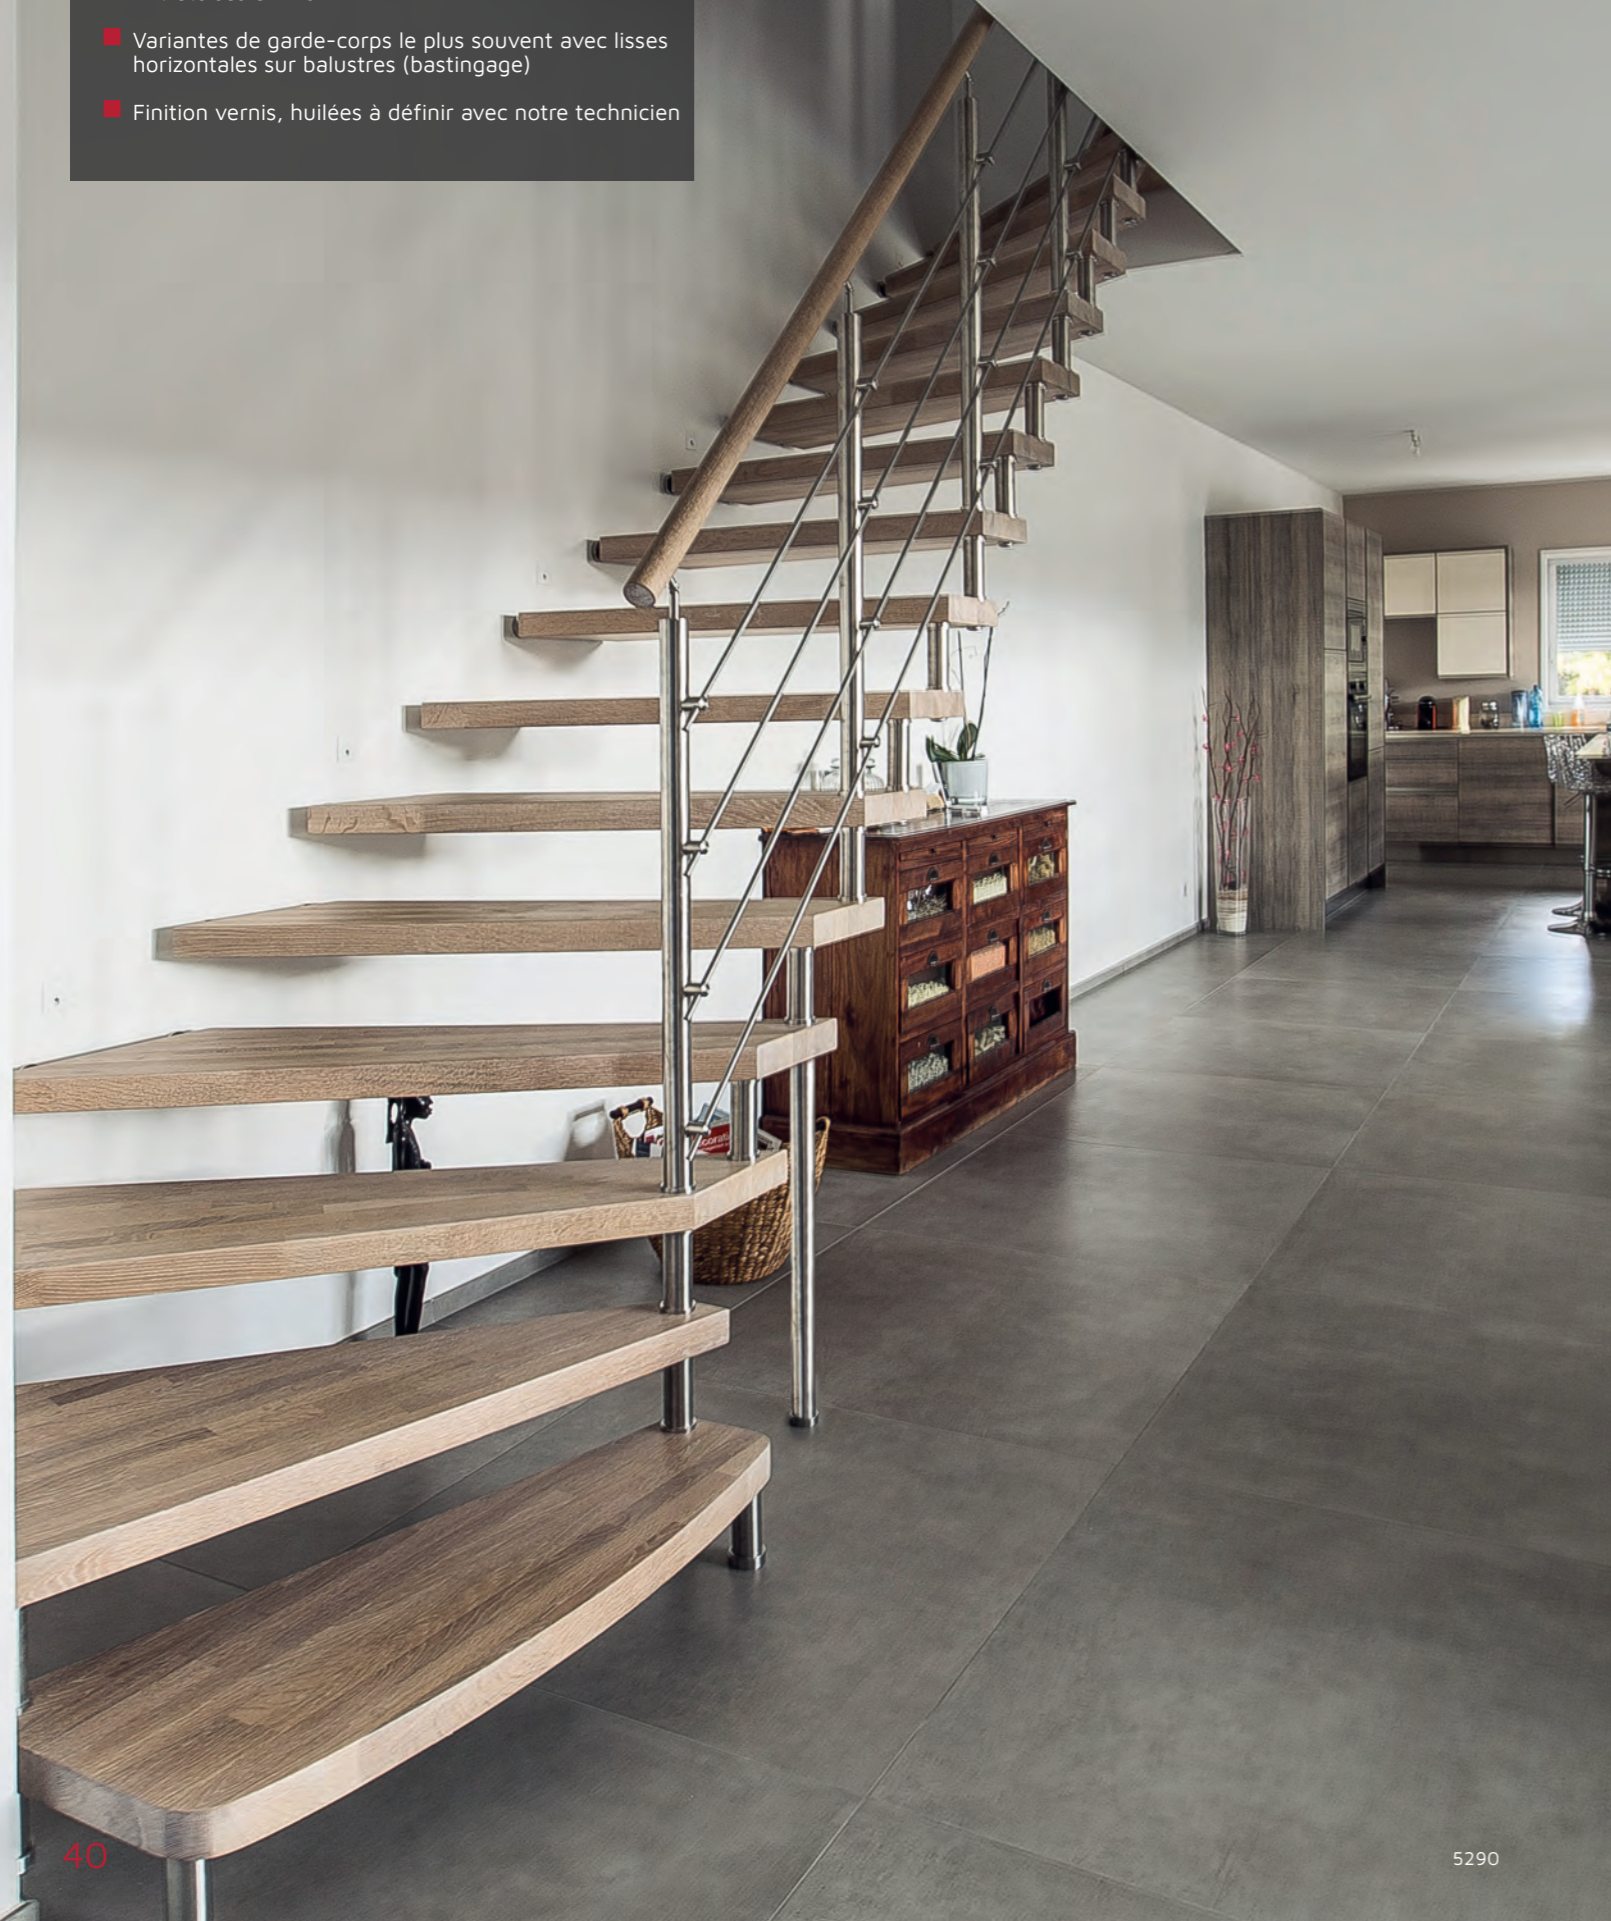

5469a

Gamme EGO/EGO ZÉRO

Le design à l'état pur

Un escalier de rêve pour les puristes ! Plébiscité par les professionnels, médaille d'or dans la catégorie aménagements intérieurs, cet escalier se veut d'un design le plus minimaliste possible. Les marches grimpent le long du mur et semblent être en lévitation.

5332

5450e

5381d

LABEL D'OR
ÉLU PRODUIT DU BTP
PAR LES PROFESSIONNELS
2017

CARACTÉRISTIQUES :

Escalier autoporteur, entretoises posées entre les marches coté mur et coté jour ou seulement du coté jour selon le type de mur.

- Marches en bois massif de 54 mm d'épaisseur
- Disponible en plusieurs essences de bois et coloris.
- Entretoises en inox
- Variantes de garde-corps le plus souvent avec lisses horizontales sur balustres (bastingage)
- Finition vernis, huilées à définir avec notre technicien