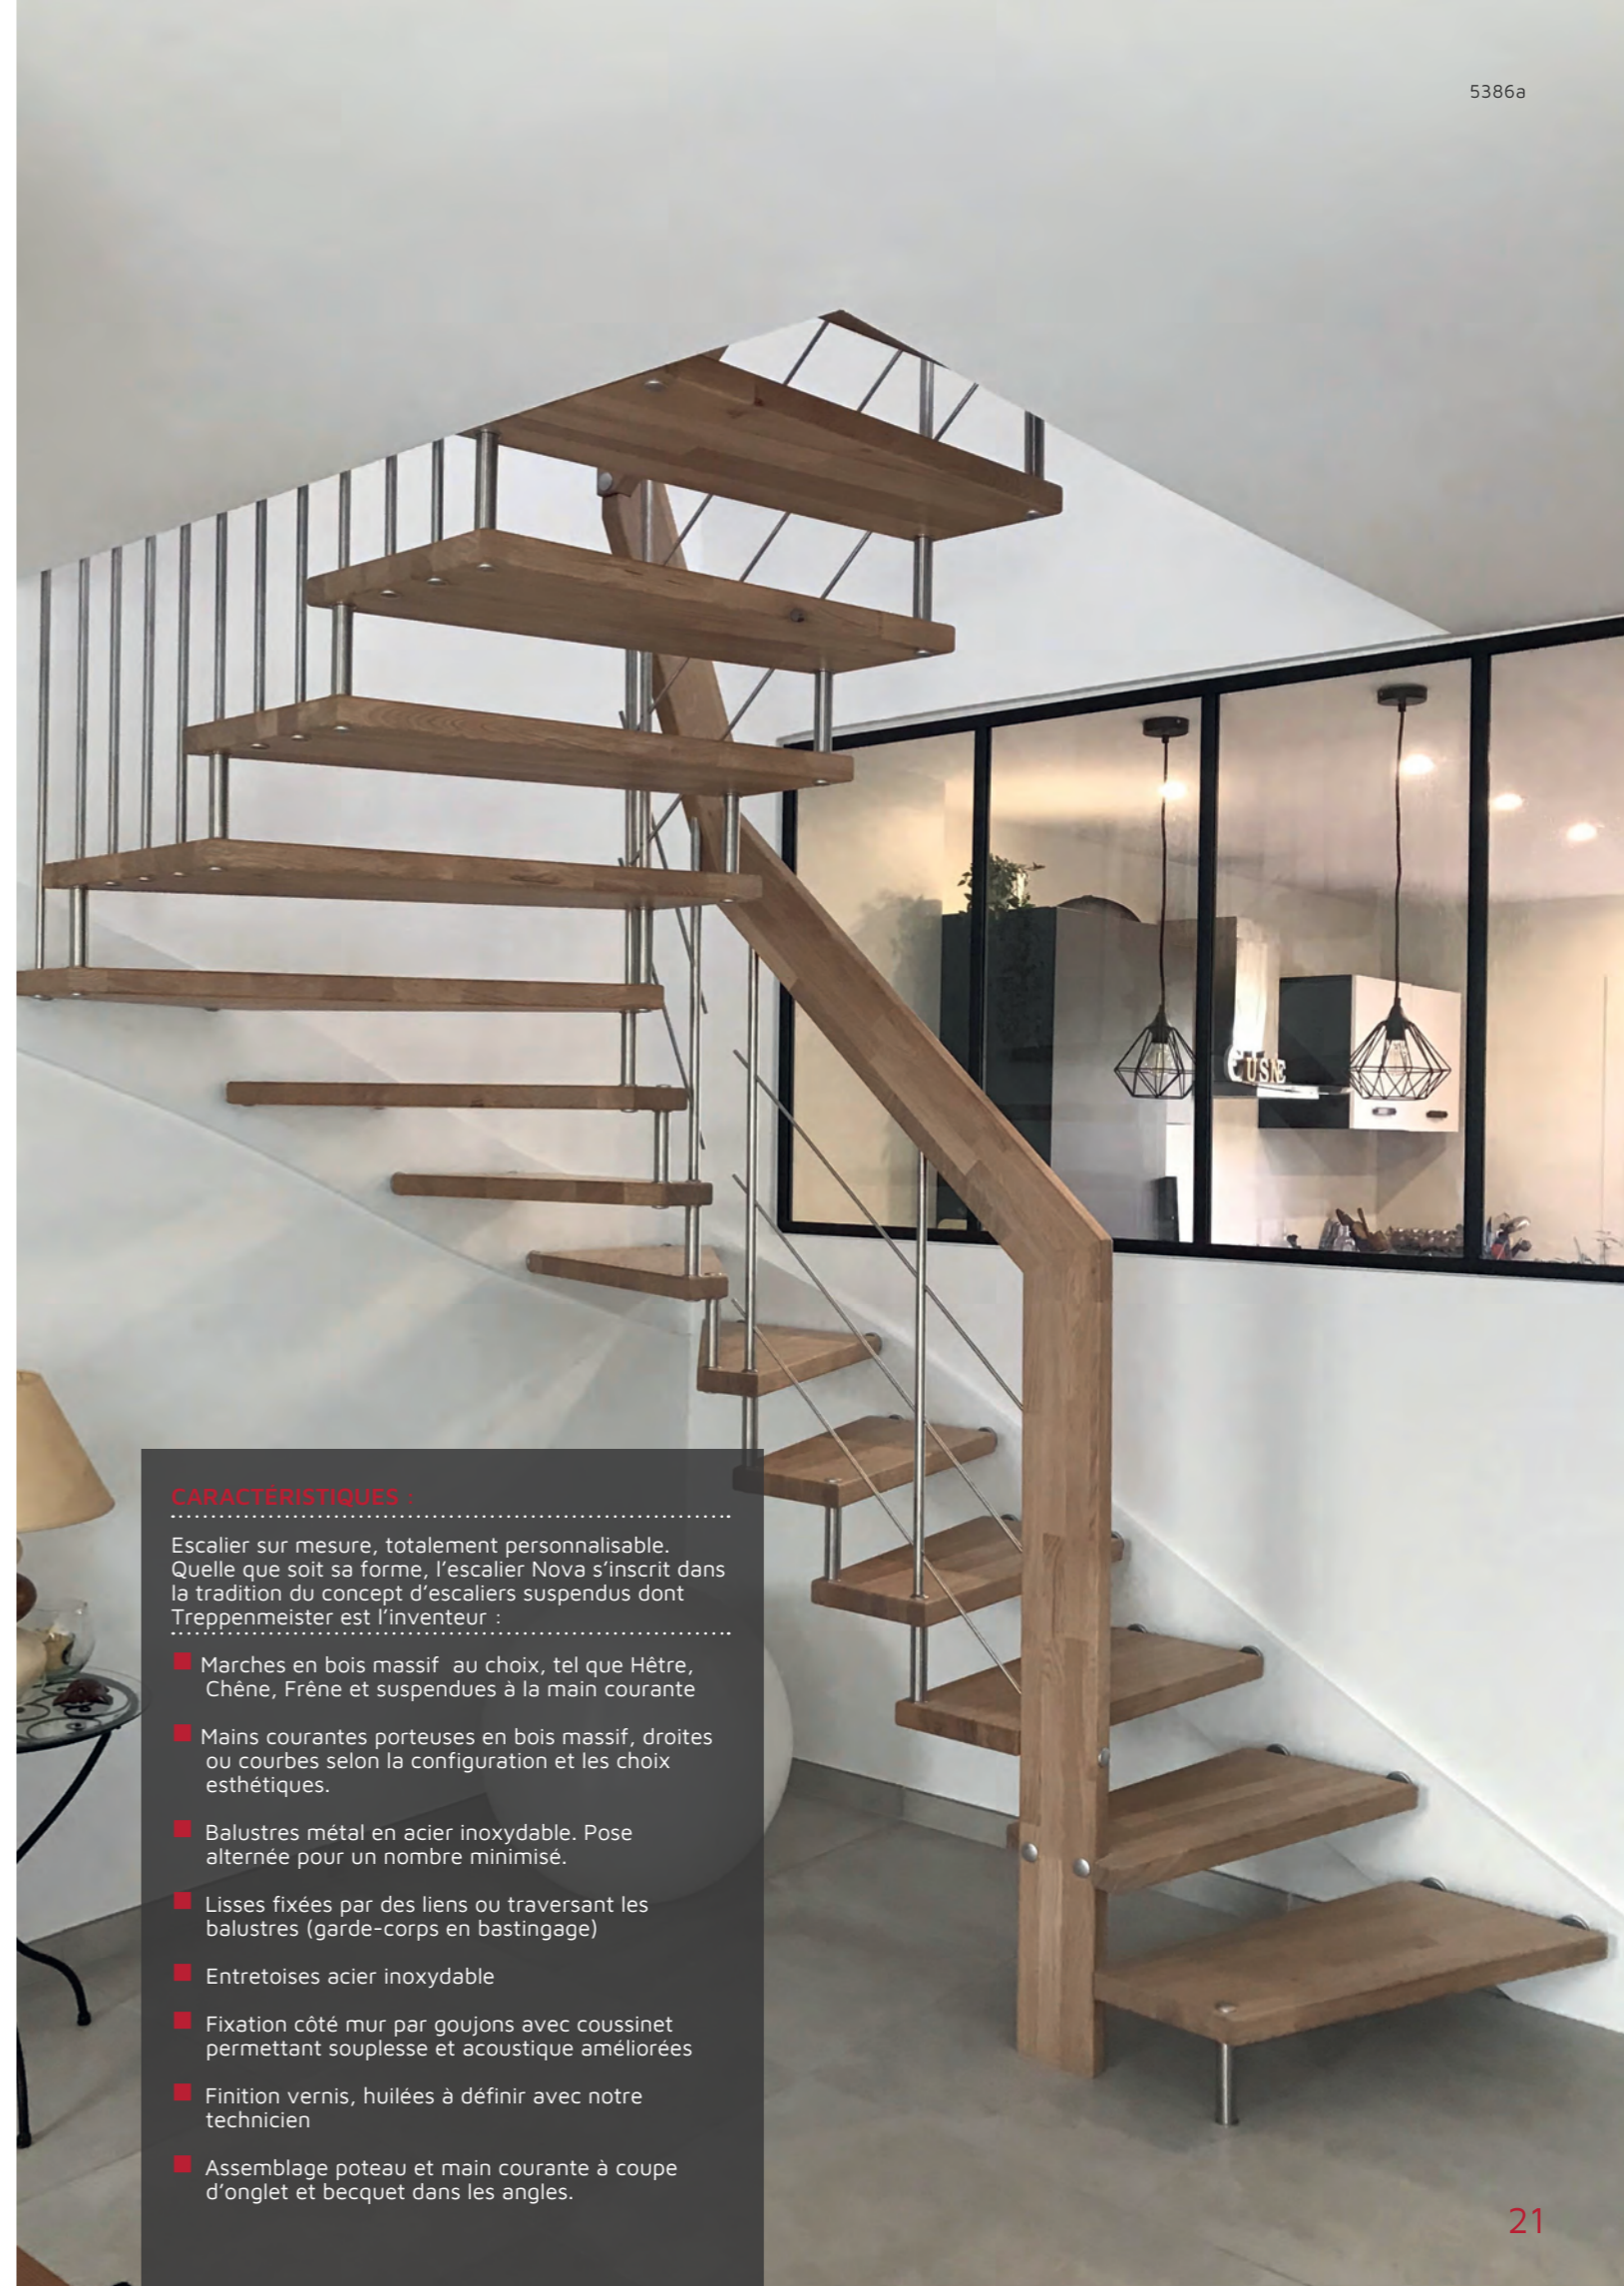

Avant

Après

5506a

5506b

5376

Gamme NOVA

Fonctionnelle et design

L'escalier Nova est devenu la référence en termes d'escalier suspendu. Aujourd'hui, c'est l'un des modèles les plus appréciés des inconditionnels du design. Nova parvient à combiner les formes contemporaines aux structures allégées.

5378

5377

CARACTÉRISTIQUES :

Escalier sur mesure, totalement personnalisable. Quelle que soit sa forme, l'escalier Nova s'inscrit dans la tradition du concept d'escaliers suspendus dont Treppenmeister est l'inventeur :