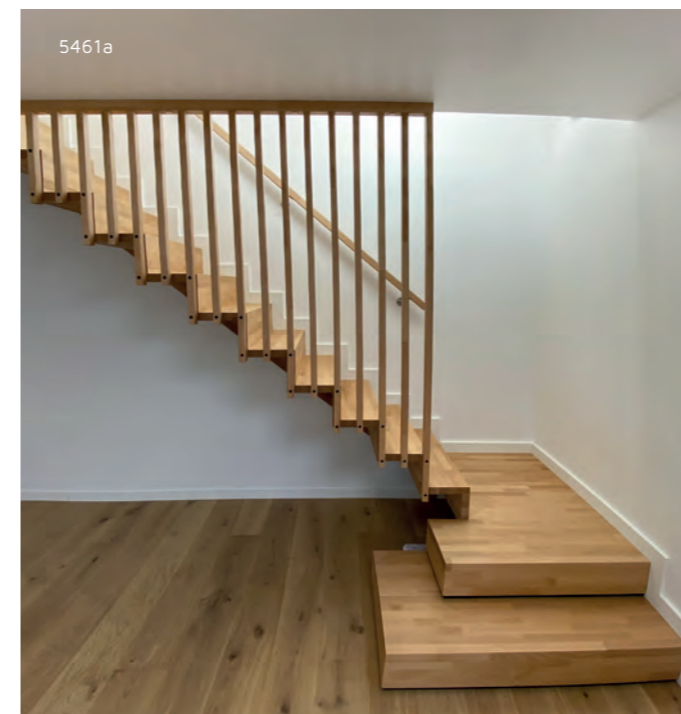

5461a

Gamme CLAUSTRÀ

Le bois dans tous ses états

Dans la famille des escaliers suspendus, il ne manquait plus que lui. Graphique et épuré, le claustra est une idée déco pour fermer visuellement un escalier sans le cloisonner.

Le claustra en bois fait office de garde-corps et représente un élément architectural exceptionnel dans la pièce pour un rendu contemporain. Il met l'escalier en valeur et laisse passer la lumière naturelle. L'aspect longitudinal donne visuellement plus de hauteur.