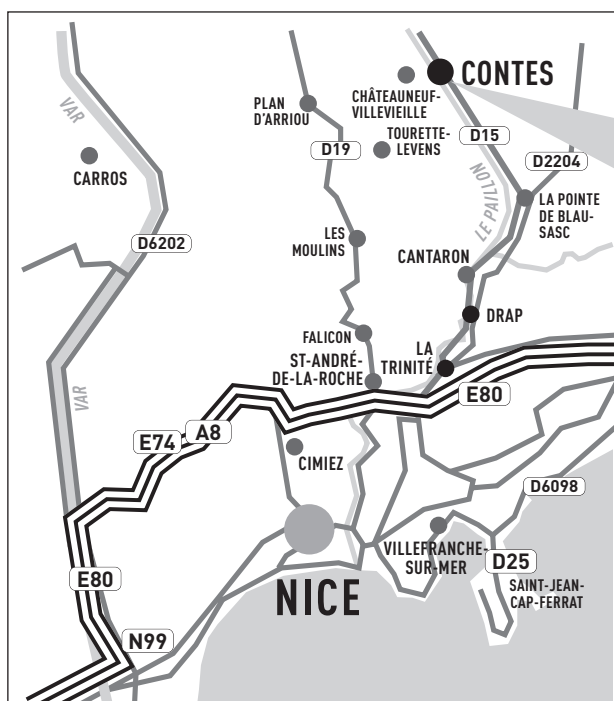

Venez nous rencontrer :

Par l'autoroute : Sortie 55 Nice Est. En bas de la bretelle de l'autoroute continuez tout droit, sous l'autopont prendre à gauche la pénétrante du Paillon en direction de : La Trinité, Contes, Sospel jusqu'au rond point de La Pointe (environ 9 kms - 10 minutes). Puis suivre le plan.