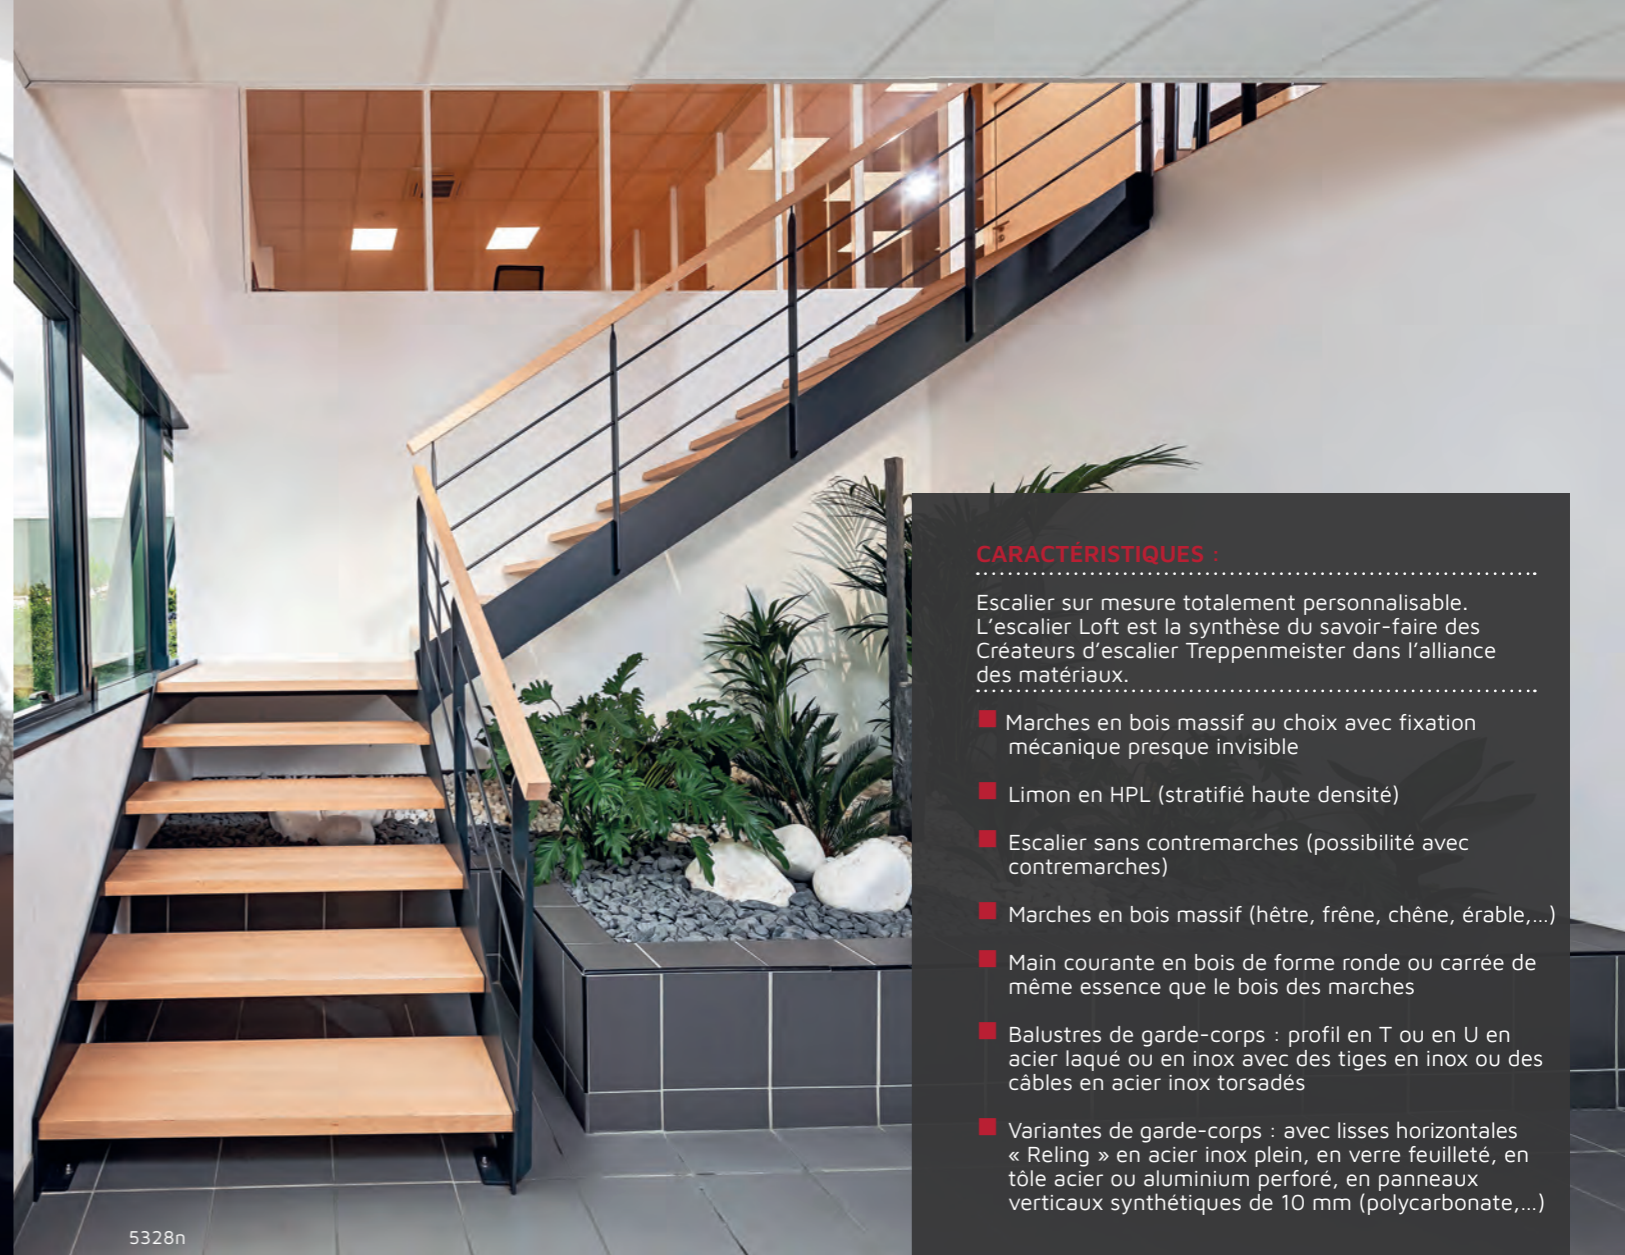

Sobre et légère

Le mariage harmonieux des matériaux, permet de varier les plaisirs pour des combinaisons originales et très tendances.

5252b

5454a

677a

5328n

CARACTÉRISTIQUES :

Escalier sur mesure totalement personnalisable. L'escalier Loft est la synthèse du savoir-faire des Créateurs d'escalier Treppenmeister dans l'alliance des matériaux.

- Marches en bois massif au choix avec fixation mécanique presque invisible
- Limon en HPL (stratifié haute densité)
- Escalier sans contremarches (possibilité avec contremarches)
- Marches en bois massif (hêtre, frêne, chêne, érable,...)
- Main courante en bois de forme ronde ou carrée de même essence que le bois des marches
- Balustres de garde-corps : profil en T ou en U en acier laqué ou en inox avec des tiges en inox ou des câbles en acier inox torsadés
- Variantes de garde-corps : avec lisses horizontales « Reling » en acier inox plein, en verre feuilleté, en tôle acier ou aluminium perforé, en panneaux verticaux synthétiques de 10 mm (polycarbonate,...)