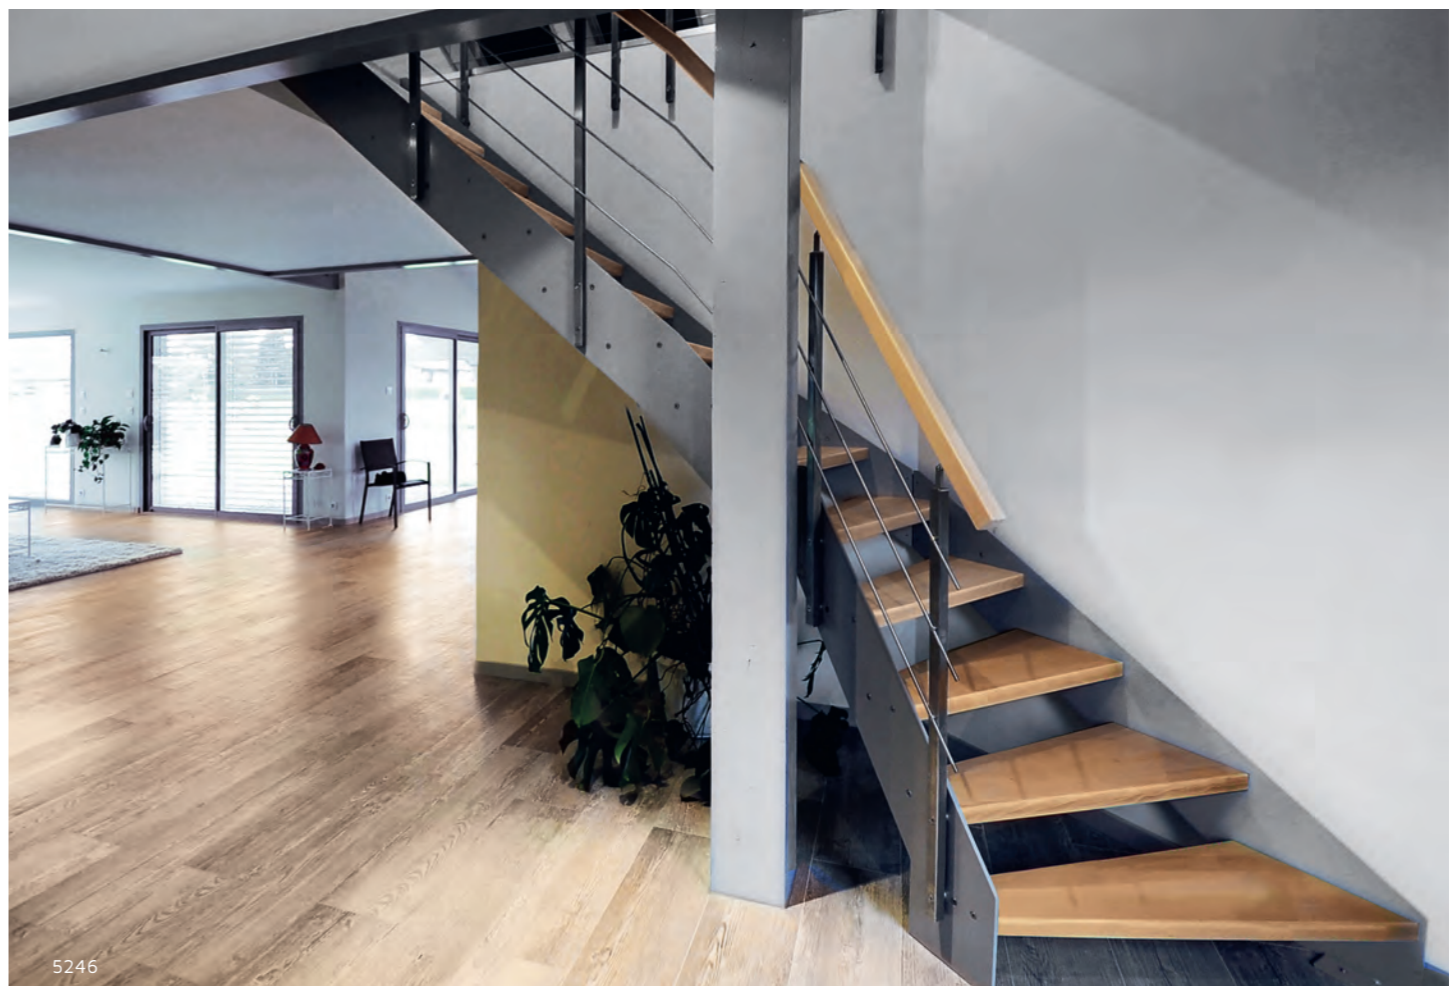

Gamme LOFT

L'esprit industriel

L'escalier Loft possède toutes les caractéristiques recherchées en termes de design pour ce style tout en bénéficiant du savoir-faire des fabricants Treppenmeister qui l'ont conçu pour plus de confort, de silence et de sécurité dans l'habitat contemporain.